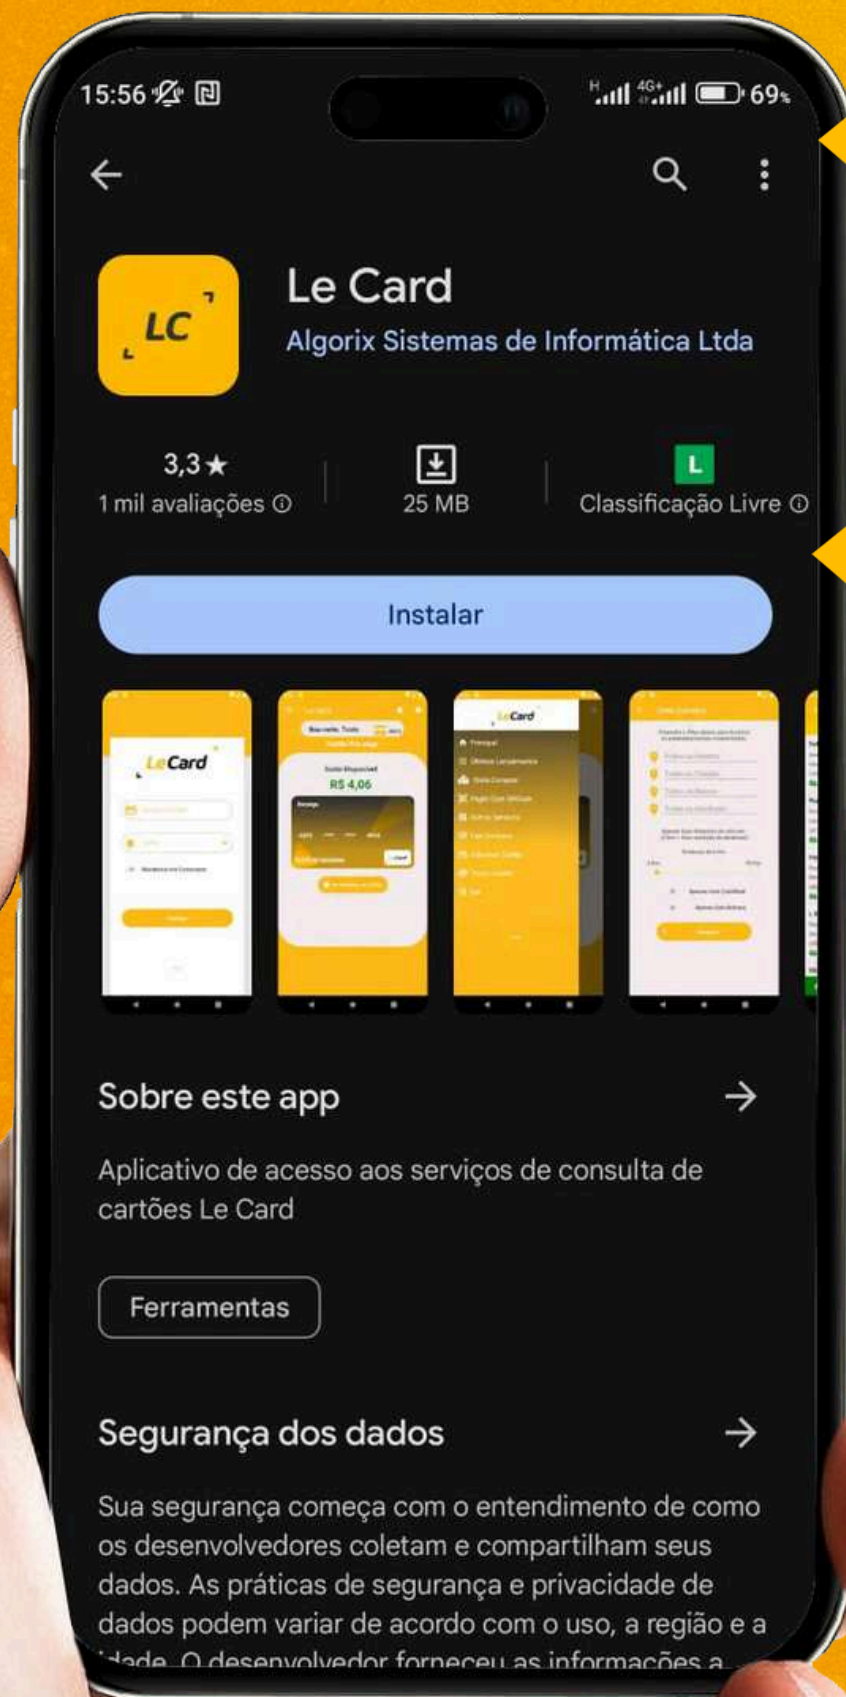

# App de treino online

A plataforma de treinos online da Pratique é perfeita para o usuário

08

**Somos  
GPTW!**

Great  
Place  
To  
Work®

Certificada

Mai/2024 - Mai/2025

BRASIL™

# Um app que facilita sua vida

- ✓ Consulta de saldo e extrato
- ✓ Desbloqueio e Bloqueio
- ✓ Alteração de senha
- ✓ Consulta de rede credenciada
- ✓ Pagamento com QR Code
- ✓ Cartão Virtual
- ✓ Pedido de 2ª Via